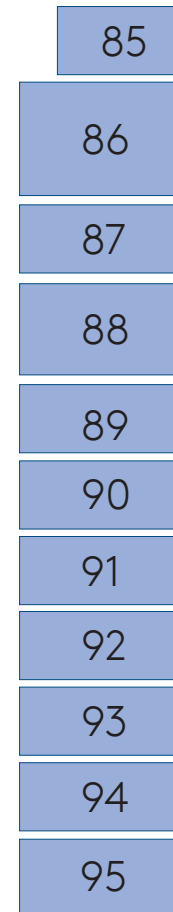

Raumübersicht Erdgeschoss

Raumübersicht

1. Obergeschoss

- 50 Lager
- 51 Probenraum mit Klavier
- 52 Probenraum mit Klavier
- 53 Treppe/Dachboden
- 55 Archiv Kammeroper/Merchandise
- 56 Probenraum mit Klavier
- 57 Probenraum mit Klavier
- 58 Probenraum mit Klavier
- 59 Probenraum (leer)
- 60 Probenraum (leer)
- 61 Probenraum (leer)
- 64 Kostümdundus
- 65 Kostümfundus
- 66 Kostümfundus
- 68 Seminarraum mit Klavier
- 69 Probenraum mit Cembalo
- 70 Lager Hauswirtschaft
- 71 Büro KBB

- 72 Probenraum mit Flügel
- 73 Instrumentenlager
- 74 Probenraum mit Cembalo
- 75 Probenraum mit Klavier
- 76 Probenraum mit E-Orgel
- 77 Lager Dekoration
- 78 Aufenthaltsraum
- 79 Aufenthaltsraul
- 80 Probenraum mit Klavier
- 81 [alte Dusche]
- 82 Probenraum mit E-Orgel
- 83 Probenraum mit Klavier
- 85 Büro Kommunikation/Marketing
- 86 Büro Kommunikation/Marketing
- 87 Büro Produktionsleitung
- 88 Büro KBB
- 89 Notenarchiv Kammeroper
- 90 Galerie
- 91 Büro Leitung Musikakademie
- 92 Büro Künstlerische Direktion
- 93 Probenraum mit 3 Cembali
- 94 Probenraum (leer)
- 95 Probenraum mit Flügel