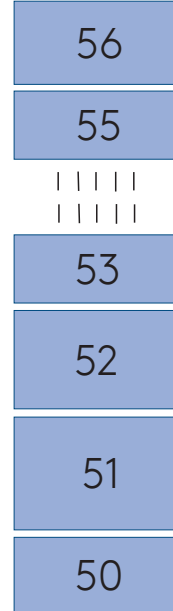

Raumübersicht Erdgeschoss

Raumübersicht

1. Obergeschoss

- 50 Lager
- 51 Probenraum mit Klavier
- 52 Probenraum mit Klavier
- 53 Treppe/Dachboden
- 55 Archiv Kammeroper/Merchandise
- 56 Probenraum mit Klavier
- 57 Probenraum mit Klavier
- 58 Probenraum mit Klavier
- 59 Probenraum (leer)
- 60 Probenraum (leer)
- 61 Probenraum (leer)
- 64 Kostümdundus
- 65 Kostümfundus
- 66 Kostümfundus
- 68 Seminarraum mit Klavier
- 69 Probenraum mit Cembalo
- 70 Lager Hauswirtschaft
- 71 Büro KBB