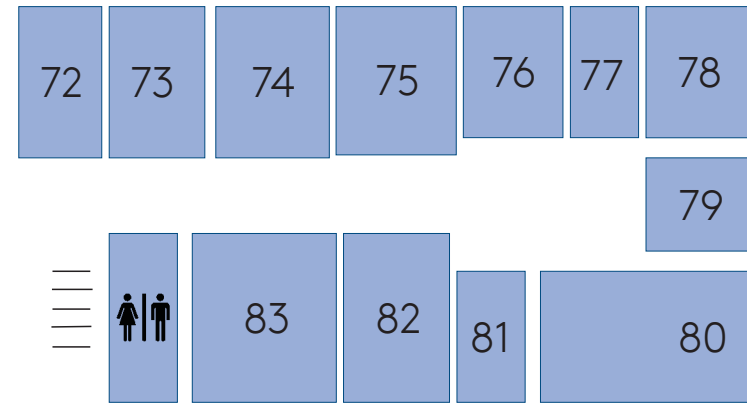

Raumübersicht Erdgeschoss

Raumübersicht

1. Obergeschoss

- 50 Lager
- 51 Probenraum mit Klavier
- 52 Probenraum mit Klavier
- 53 Treppe/Dachboden
- 55 Archiv Kammeroper/Merchandise
- 56 Probenraum mit Klavier
- 57 Probenraum mit Klavier
- 58 Probenraum mit Klavier
- 59 Probenraum (leer)
- 60 Probenraum (leer)
- 61 Probenraum (leer)
- 64 Kostümdundus
- 65 Kostümfundus
- 66 Kostümfundus
- 68 Seminarraum mit Klavier
- 69 Probenraum mit Cembalo
- 70 Lager Hauswirtschaft
- 71 Büro KBB