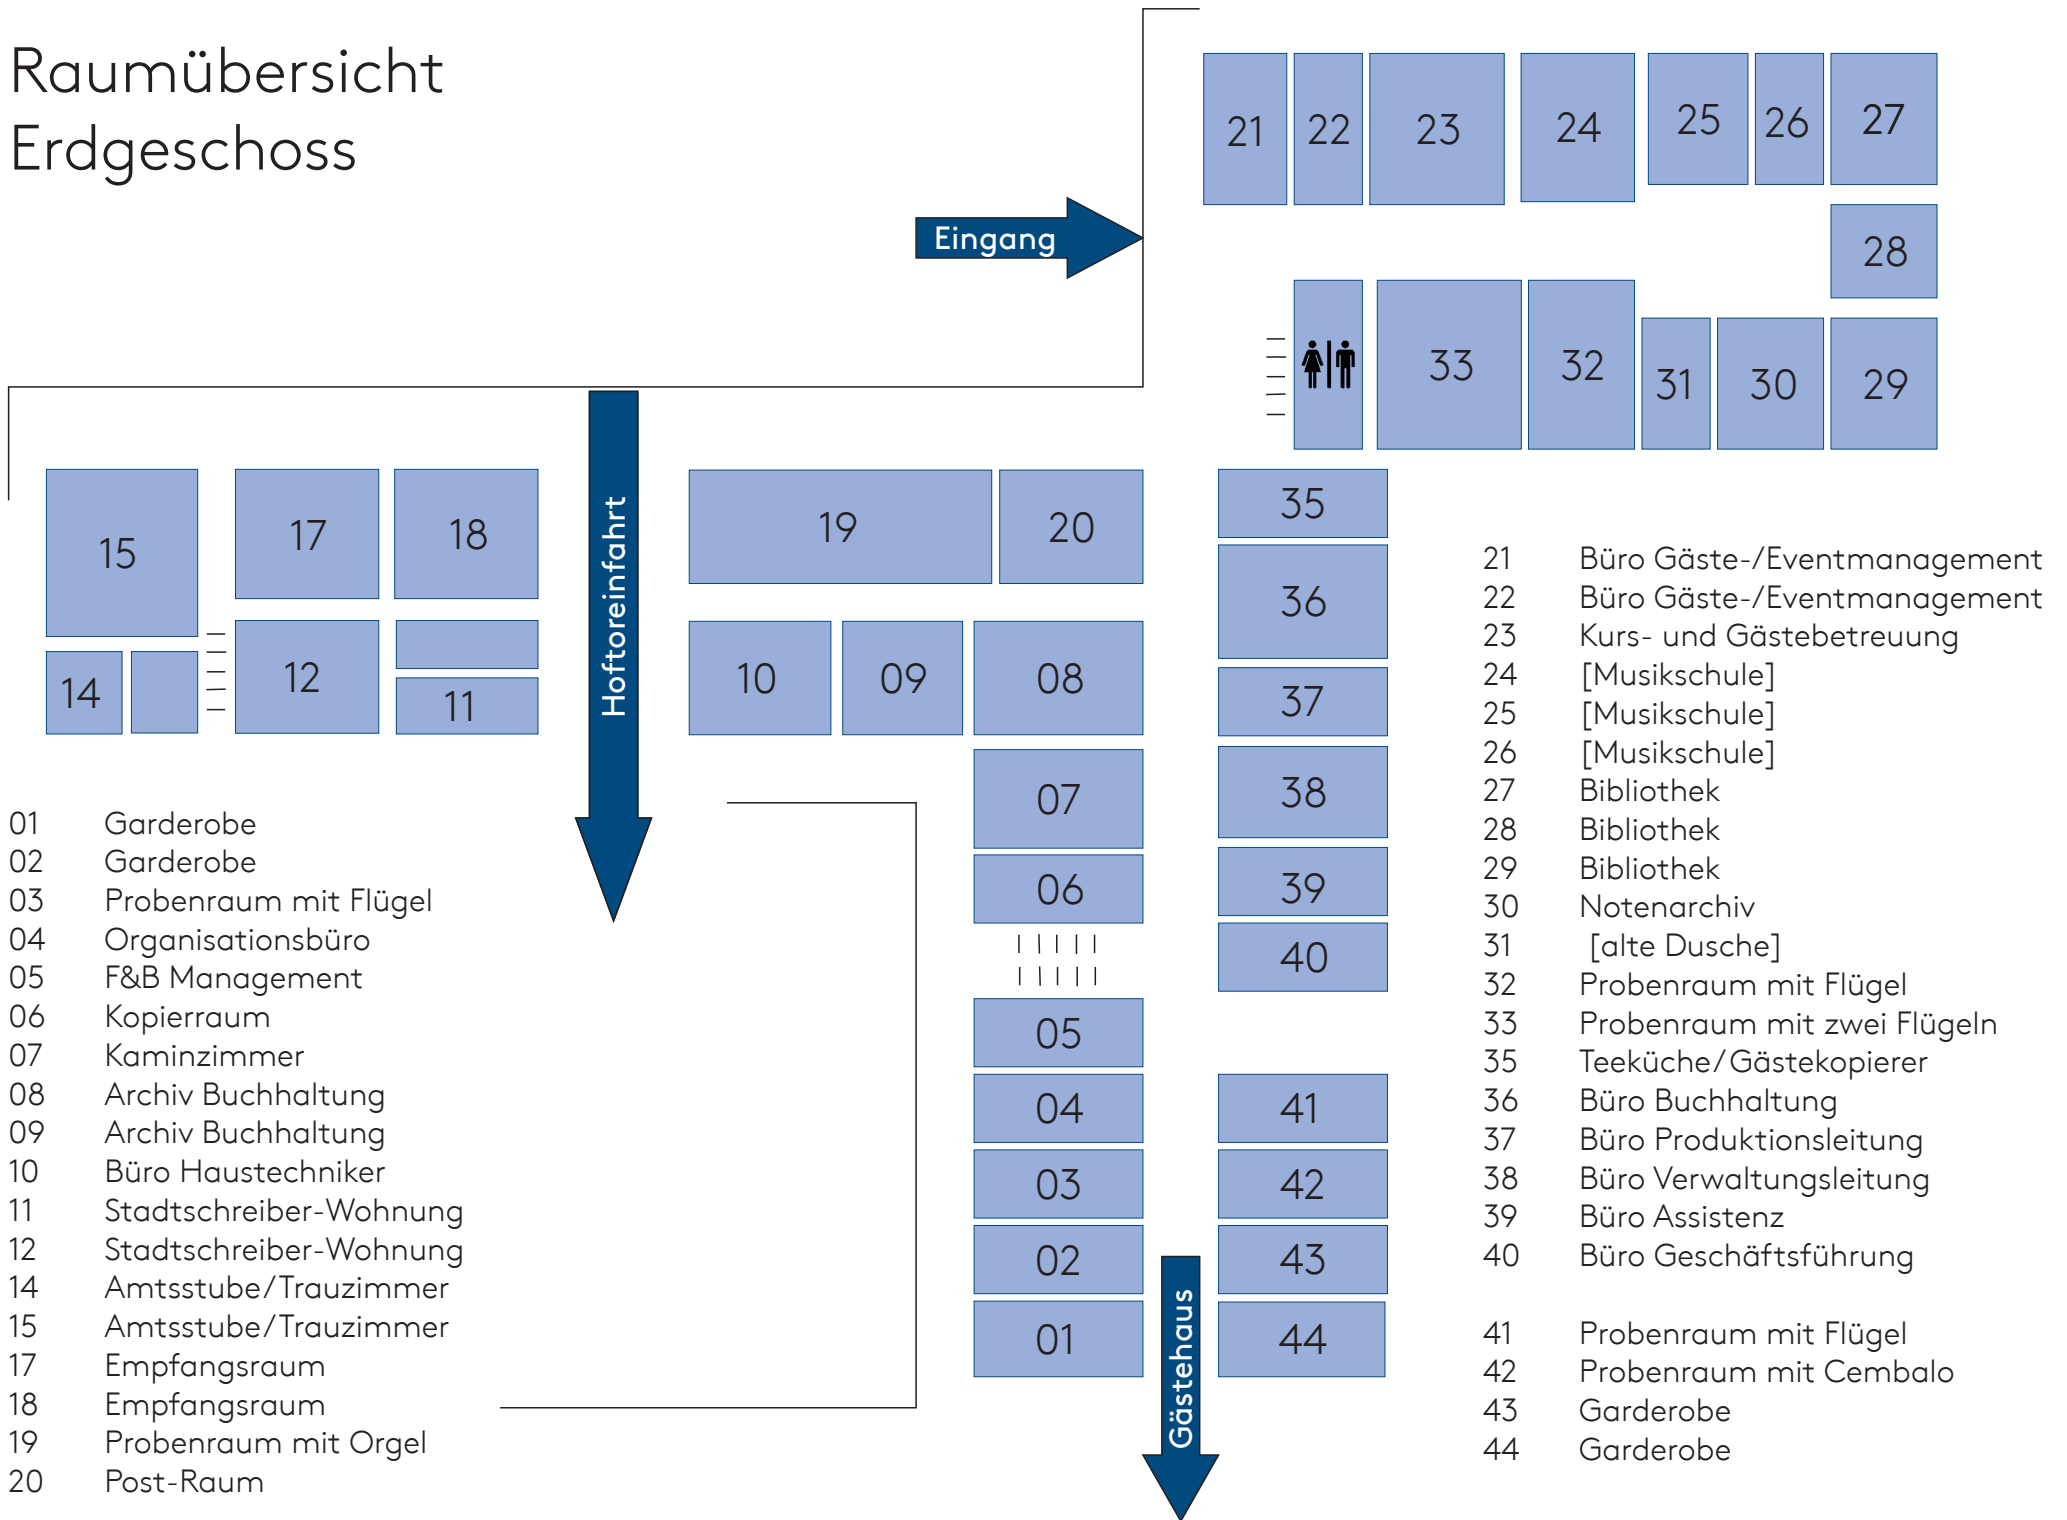

Raumübersicht Erdgeschoss

Raumübersicht

1. Obergeschoss

- 50 Lager
- 51 Probenraum mit Klavier
- 52 Probenraum mit Klavier
- 53 Treppe/Dachboden
- 55 Archiv Kammeroper/Merchandise
- 56 Probenraum mit Klavier
- 57 Probenraum mit Klavier
- 58 Probenraum mit Klavier
- 59 Probenraum (leer)
- 60 Probenraum (leer)
- 61 Probenraum (leer)
- 64 Kostümdundus
- 65 Kostümfundus
- 66 Kostümfundus
- 68 Seminarraum mit Klavier
- 69 Probenraum mit Cembalo
- 70 Lager Hauswirtschaft
- 71 Büro KBB