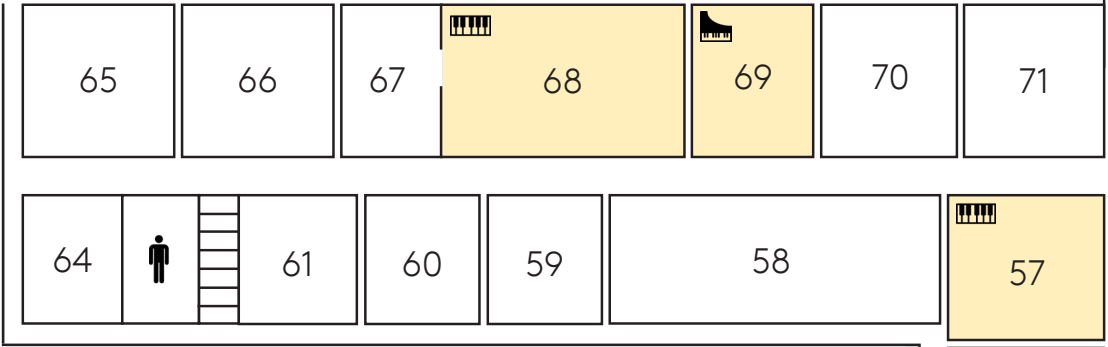

AKADEMIEHOF

ANMELDUNG → 28

AUSGANG SCHLOSSPARK

- 21 Gäste-/Eventmanagement | Ticketing
- 22 Gäste-/Eventmanagement
- 23 Probenraum mit Flügel
- 24 [Musikschule]
- 25 [Musikschule]
- 26 [Musikschule]
- 27 Lager
- 28 Kurs-Gästebetreuung
- 29 Kurs-Gästebetreuung
- 30 Notenarchiv
- 31 Lager
- 32 Musikschule
- 33 Probenraum mit zwei Flügeln
- 35 Teeküche | Gäste-Kopierer
- 36 Büro Buchhaltung
- 37 Büro
- 38 Büro Verwaltungsleitung
- 39 Büro Assistenz
- 40 Büro Geschäftsführung
- 41 Probenraum mit Flügel
- 42 Probenraum
- 43 Garderobe
- 44 Garderobe

Musikakademie
 Verwaltung

SCHLOSSTHEATER

Markt

MUSIK AKADEMIE RHEINSBERG *R** Raumübersicht
1. OBERGESCHOSS

- 50 Lager
- 51 Probenraum mit Klavier
- 52 Probenraum mit Klavier
- 53 Treppe
- 55 Archiv
- 56 Probenraum mit Klavier
- 57 Probenraum mit Klavier
- 58 Büro Technik
- 59 Hauswirtschaft
- 60 Ruheraum
- 61 Büro Technik
- 64-66 Kostümfundus
- 67 Lager
- 68 Probenraum mit Klavier
- 69 Probenraum mit Cembalo (modern)
- 70 Büro Assistenz künstlerische Direktion
- 71 Büro Künstlerische Direktion