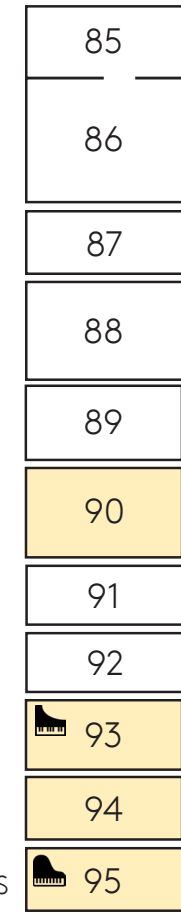

- 72 Probenraum mit Flügel
- 73 Instrumentenlager
- 74 Probenraum mit Flügel
- 75 Probenraum mit Klavier
- 76 Probenraum mit E-Organ
- 77 Lager
- 78 | 79 Aufenthaltsraum
- 80 Probenraum mit Klavier
- 81 Lager
- 82 Probenraum mit E-Organ
- 83 Probenraum mit Klavier I
  Elementare Musikpädagogik
- 85 | 86 Büro Kommunikation/Marketing
- 87 Büro Projektmanagement Musikakademie
- 88 Künstlerisches Betriebsbüro
- 89 Künstlerisches Betriebsbüro Leitung
- 90 Lager
- 91 Büro Bildungsreferenten Musikakademie
- 92 Büro Leitung Musikakademie
- 93 Probenraum mit Cembalo
- 94 Bibliothek
- 95 Probenraum mit Flügel

Musikakademie
 Verwaltung

Aufenthaltsraum