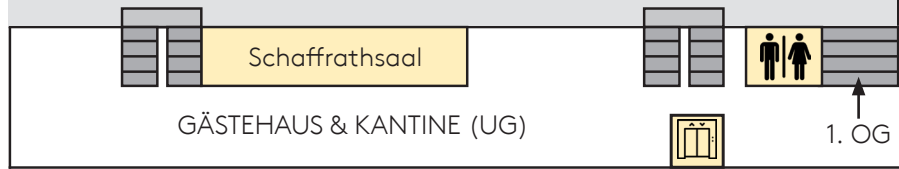

Markt

MUSIK AKADEMIE RHEINSBERG **R*** Raumübersicht ERDGESCHOSS

EINGANG

- 01 Lager Maske
- 02 Garderobe
- 03 Probenraum mit Flügel
- 04 Organisationsbüro
- 05 F&B Management
- 06 Kopierraum
- 07 Kaminzimmer
- 08 Archiv Buchhaltung
- 09 Archiv Buchhaltung
- 10 Büro Haustechnik | Werkstatt
- 11 | 12 Stadtschreiber-Wohnung
- 14 | 15 Seminarraum (Amtsstube)
- 17 | 18 Empfangsraum (Bachzimmer)
- 19 Probenraum mit Orgel
- 20 Postraum

AKADEMIEHOF

ANMELDUNG → 28

AUSGANG SCHLOSSPARK

- 21 Gäste-/Eventmanagement | Ticketing
- 22 Gäste-/Eventmanagement
- 23 Probenraum mit Flügel
- 24 [Musikschule]
- 25 [Musikschule]
- 26 [Musikschule]
- 27 Lager
- 28 Kurs-Gästebetreuung
- 29 Kurs-Gästebetreuung
- 30 Notenarchiv
- 31 Lager
- 32 Musikschule
- 33 Probenraum mit zwei Flügeln
- 35 Teeküche | Gäste-Kopierer
- 36 Büro Buchhaltung
- 37 Büro
- 38 Büro Verwaltungsleitung
- 39 Büro Assistenz
- 40 Büro Geschäftsführung
- 41 Probenraum mit Flügel
- 42 Probenraum
- 43 Garderobe
- 44 Garderobe