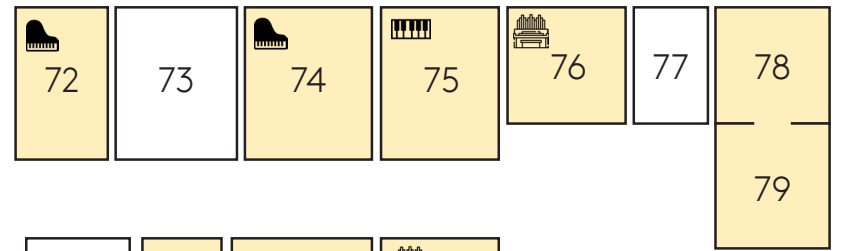

- 72 Probenraum mit Flügel
- 73 Instrumentenlager
- 74 Probenraum mit Flügel
- 75 Probenraum mit Klavier
- 76 Probenraum mit E-Organ
- 77 Lager
- 78 | 79 Aufenthaltsraum
- 80 Probenraum mit Klavier
- 81 Lager
- 82 Probenraum mit E-Organ
- 83 Probenraum mit Klavier I
  Elementare Musikpädagogik
- 85 | 86 Büro Kommunikation/Marketing
- 87 Büro Projektmanagement Musikakademie
- 88 Künstlerisches Betriebsbüro
- 89 Künstlerisches Betriebsbüro Leitung
- 90 Lager
- 91 Büro Bildungsreferenten Musikakademie
- 92 Büro Leitung Musikakademie
- 93 Probenraum mit Cembalo
- 94 Bibliothek
- 95 Probenraum mit Flügel

Musikakademie
 Verwaltung

Aufenthaltsraum