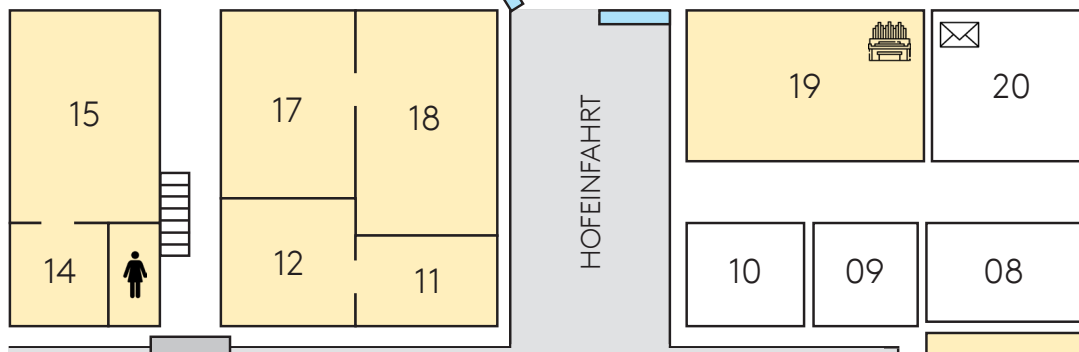

Markt

MUSIK AKADEMIE RHEINSBERG **R*** Raumübersicht ERDGESCHOSS

EINGANG

- 01 Lager Maske
- 02 Garderobe
- 03 Probenraum mit Flügel
- 04 Organisationsbüro
- 05 F&B Management
- 06 Kopierraum
- 07 Kaminzimmer
- 08 Archiv Buchhaltung
- 09 Archiv Buchhaltung
- 10 Büro Haustechnik | Werkstatt
- 11 | 12 Stadtschreiber-Wohnung
- 14 | 15 Seminarraum (Amtsstube)
- 17 | 18 Empfangsraum (Bachzimmer)
- 19 Probenraum mit Orgel
- 20 Postraum

AKADEMIEHOF

ANMELDUNG → 28

AUSGANG SCHLOSSPARK

- 21 Gäste-/Eventmanagement | Ticketing
- 22 Gäste-/Eventmanagement
- 23 Probenraum mit Flügel
- 24 [Musikschule]
- 25 [Musikschule]
- 26 [Musikschule]
- 27 Lager
- 28 Kurs-Gästebetreuung
- 29 Kurs-Gästebetreuung
- 30 Notenarchiv
- 31 Lager
- 32 Musikschule
- 33 Probenraum mit zwei Flügeln
- 35 Teeküche | Gäste-Kopierer
- 36 Büro Buchhaltung
- 37 Büro
- 38 Büro Verwaltungsleitung
- 39 Büro Assistenz
- 40 Büro Geschäftsführung
- 41 Probenraum mit Flügel
- 42 Probenraum
- 43 Garderobe
- 44 Garderobe